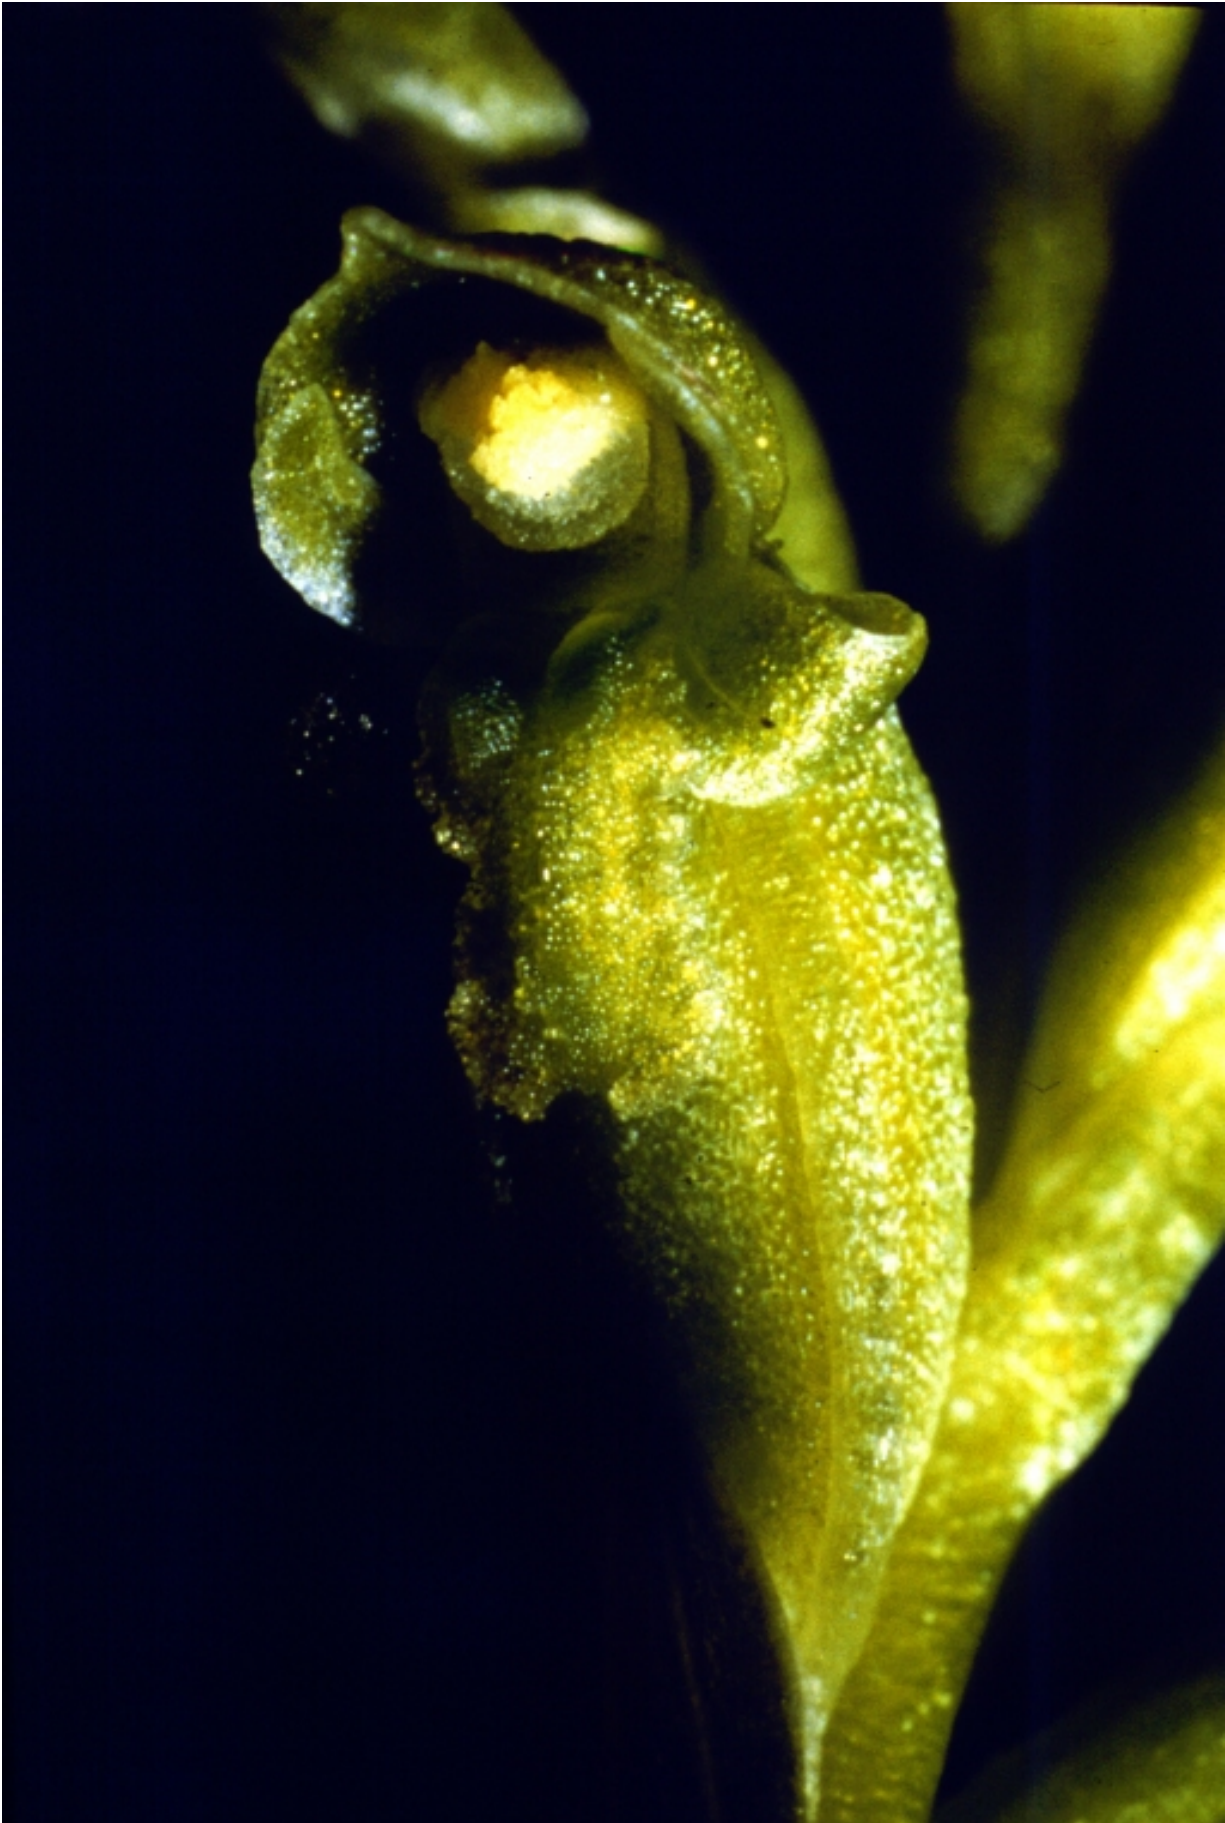

*Gastrodia* aff. *sesamoides* – Waikumete Cemetery

*Genoplesium pumilum* – Waikumete Cemetery

*Microtis* aff. *parviflora* – Waikumete Cemetery

*Microtis uniflora* – Waikumete Cemetery

*Orthoceras novae-zeelandiae* – Waikumete Cemetery

*Phyloglossum drummondii* – Waikumete Cemetery

*Picris burbidgei* – Waikumete Cemetery

*Pterostylis* aff. *graminea* – Waikumete Cemetery

*Pterostylis graminea* – Waikumete Cemetery

*Pterostylis puberula* – Waikumete Cemetery