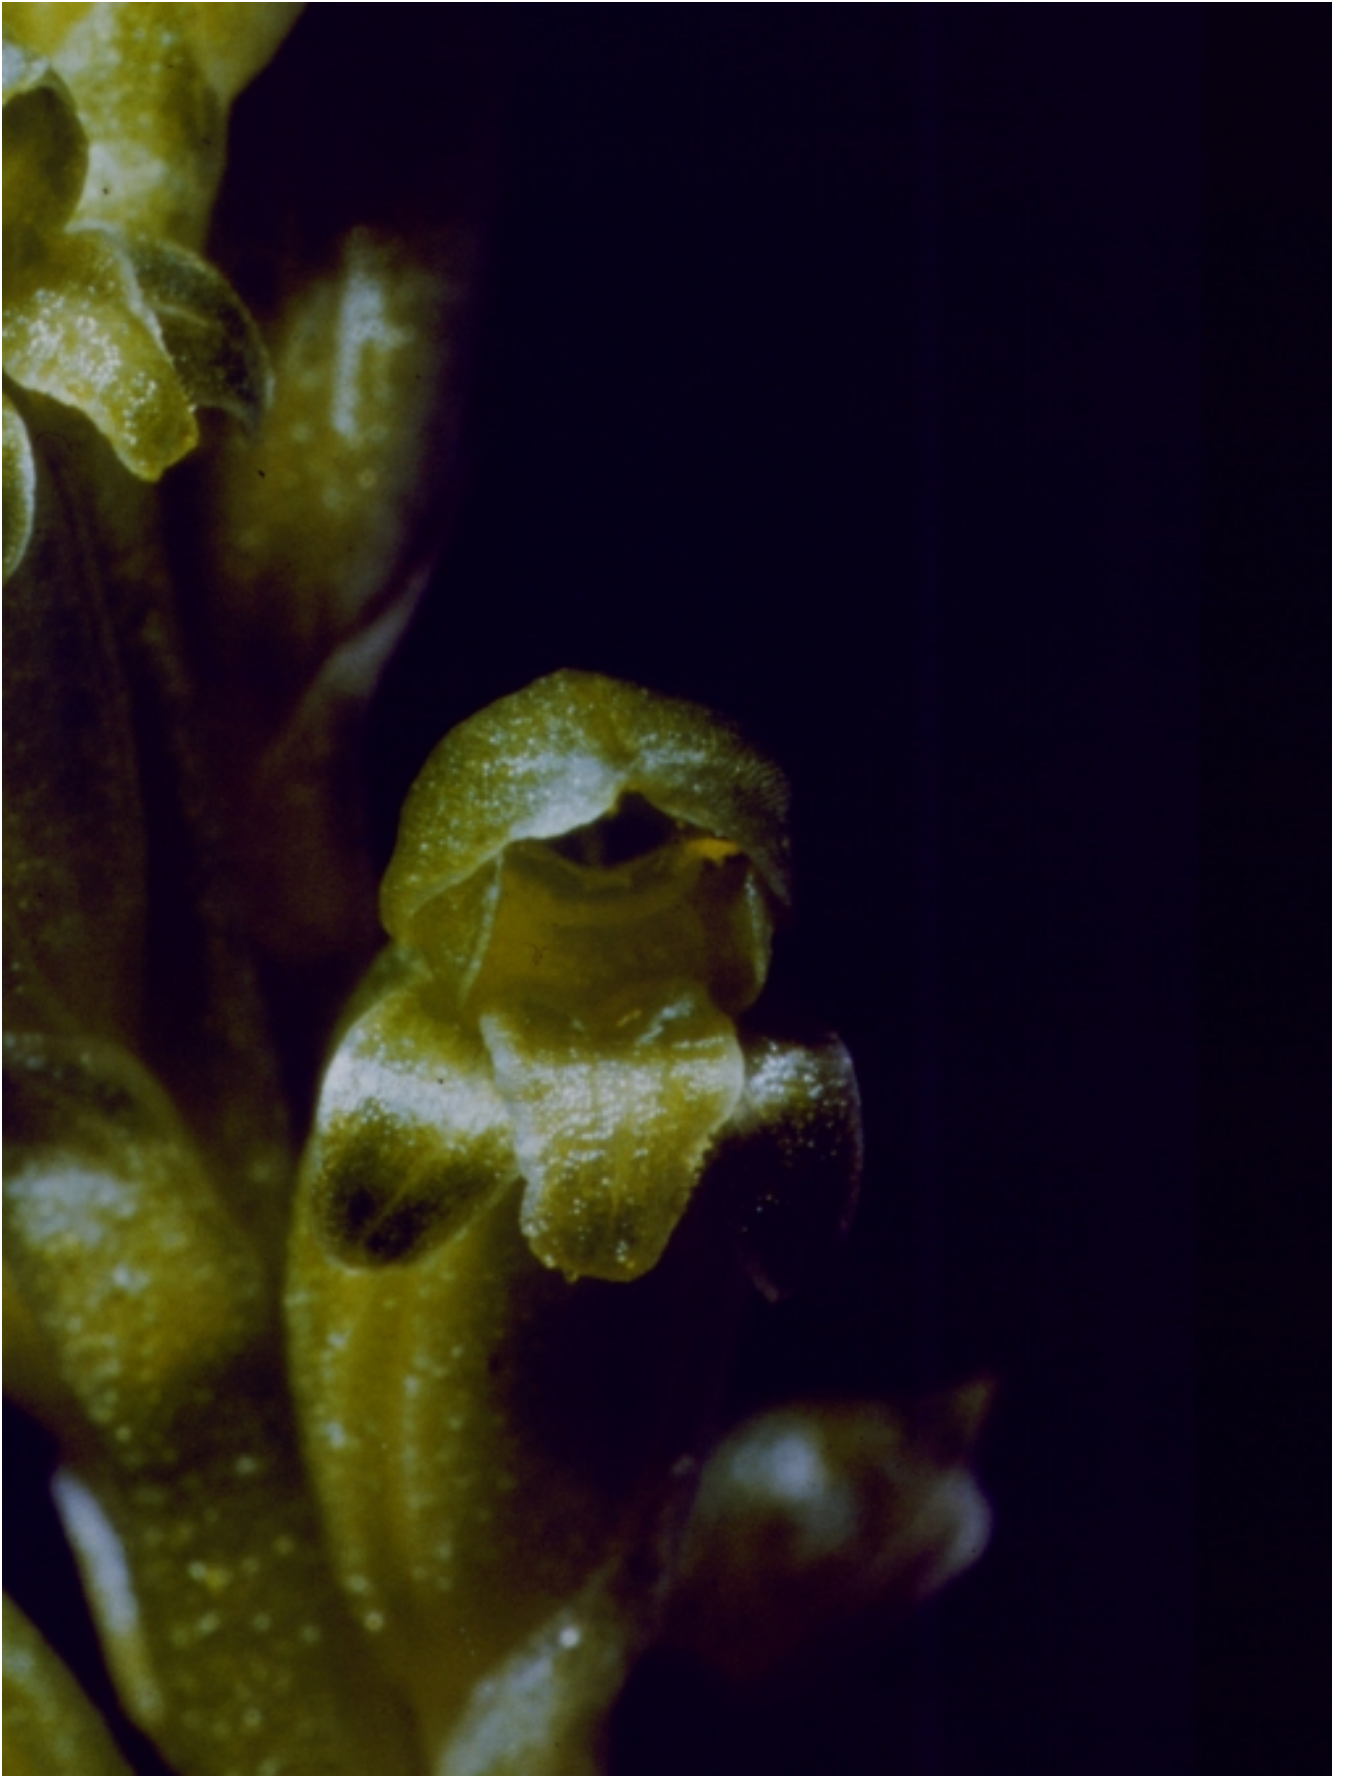

*Gastrodia* aff. *sesamoides* – Waikumete Cemetery

*Genoplesium pumilum* – Waikumete Cemetery

*Microtis* aff. *parviflora* – Waikumete Cemetery

*Microtis uniflora* – Waikumete Cemetery

*Orthoceras novae-zeelandiae* – Waikumete Cemetery